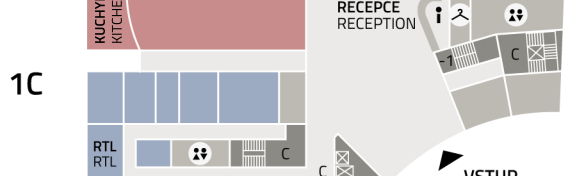

AREÁL JINONICE

orientační plán

JINONICE CAMPUS

floor plan

FAKULTA
SOCIÁLNÍCH VĚD
Univerzita Karlova

-1C FOTOKOMORA DARKROOM
C.019-C.025
PODZEMNÍ PARKOVÁNÍ PARKING

- **Fakulta sociálních věd - děkanát (FSV)**
Faculty of Social Sciences - Dean's Office (FSV)
- **Institut ekonomických studií (IES)**
Institute of Economic Studies (IES)
- **Institut komunikačních studií a žurnalistiky (IKSŽ)**
Institute of Communication Studies and Journalism (ICSJ)
- **Institut mezinárodních studií (IMS)**
Institute of International Studies (IMS)
- **Institut politologických studií (IPS)**
Institute of Political Studies (IPS)
- **Institut sociologických studií (ISS)**
Institute of Sociological Studies (ISS)
- **Centrum jazykové přípravy (dočasně) (CJP)**
Language Centre (temporary) (LC)
- **Rozhlasová a televizní laboratoř (RTL)**
Radio Television Laboratory (RTL)
- **Učebny, posluchárny**
Classrooms, auditoriums
- **IT oddělení (IT)**
IT department (IT)
- **Provozně technické oddělení (PTO)**
Technical department (TD)

- ▲ **Vstup**
Entrance
- i **Informace**
Info
- ⬆️ **Schodiště, výtah**
Stairs, elevator
- 🚻 **WC muži/ženy**
Restroom men/women
- 🚪 **Šatna**
Cloakroom
- 🖨️ **Copycentrum**
Copy centre