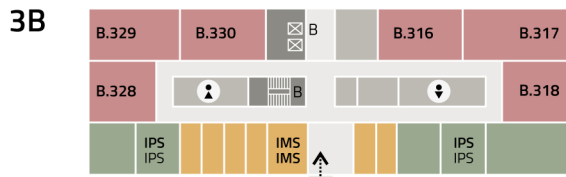

AREÁL JINONICE

orientační plán

JINONICE CAMPUS

floor plan

FAKULTA
SOCIÁLNÍCH VĚD
Univerzita Karlova

-1C FOTOKOMORA DARKROOM
C.019-C.025
PODZEMNÍ PARKOVÁNÍ PARKING

- **Fakulta sociálních věd - děkanát (FSV)**
Faculty of Social Sciences - Dean's Office (FSV)
- **Institut ekonomických studií (IES)**
Institute of Economic Studies (IES)
- **Institut komunikačních studií a žurnalistiky (IKSŽ)**
Institute of Communication Studies and Journalism (ICSJ)
- **Institut mezinárodních studií (IMS)**
Institute of International Studies (IMS)
- **Institut politologických studií (IPS)**
Institute of Political Studies (IPS)
- **Institut sociologických studií (ISS)**
Institute of Sociological Studies (ISS)
- **Centrum jazykové přípravy (dočasně) (CJP)**
Language Centre (temporary) (LC)
- **Rozhlasová a televizní laboratoř (RTL)**
Radio Television Laboratory (RTL)
- **Učebny, posluchárny**
Classrooms, auditoriums
- **IT oddělení (IT)**
IT department (IT)
- **Provozně technické oddělení (PTO)**
Technical department (TD)