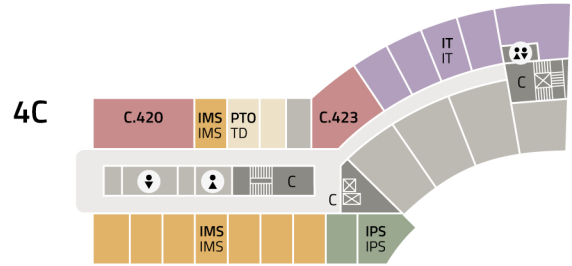

AREÁL JINONICE

orientační plán

JINONICE CAMPUS

floor plan

FAKULTA
SOCIÁLNÍCH VĚD
Univerzita Karlova

-1C FOTOKOMORA DARKROOM
C.019-C.025
PODZEMNÍ PARKOVÁNÍ PARKING

- **Fakulta sociálních věd - děkanát (FSV)**
Faculty of Social Sciences - Dean's Office (FSV)
- **Institut ekonomických studií (IES)**
Institute of Economic Studies (IES)
- **Institut komunikačních studií a žurnalistiky (IKSŽ)**
Institute of Communication Studies and Journalism (ICSJ)
- **Institut mezinárodních studií (IMS)**
Institute of International Studies (IMS)
- **Institut politologických studií (IPS)**
Institute of Political Studies (IPS)
- **Institut sociologických studií (ISS)**
Institute of Sociological Studies (ISS)
- **Centrum jazykové přípravy (dočasně) (CJP)**
Language Centre (temporary) (LC)
- **Rozhlasová a televizní laboratoř (RTL)**
Radio Television Laboratory (RTL)
- **Učebny, posluchárny**
Classrooms, auditoriums
- **IT oddělení (IT)**
IT department (IT)
- **Provozně technické oddělení (PTO)**
Technical department (TD)

- ▲ **Vstup**
Entrance
- i **Informace**
Info
- ⬆️ **Schodiště, výtah**
Stairs, elevator
- 🚻 **WC muži/ženy**
Restroom men/women
- 🚪 **Šatna**
Cloakroom
- 🖨️ **Copycentrum**
Copy centre