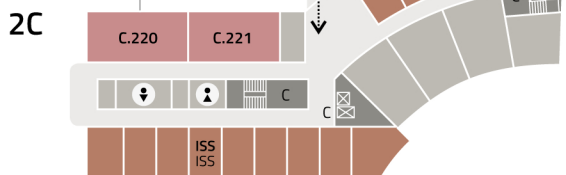

AREÁL JINONICE

orientační plán

JINONICE CAMPUS

floor plan

FAKULTA
SOCIÁLNÍCH VĚD
Univerzita Karlova

-1C FOTOKOMORA DARKROOM
C.019-C.025
PODZEMNÍ PARKOVÁNÍ PARKING

- **Fakulta sociálních věd - děkanát (FSV)**
Faculty of Social Sciences - Dean's Office (FSV)
- **Institut ekonomických studií (IES)**
Institute of Economic Studies (IES)
- **Institut komunikačních studií a žurnalistiky (IKSŽ)**
Institute of Communication Studies and Journalism (ICSJ)
- **Institut mezinárodních studií (IMS)**
Institute of International Studies (IMS)
- **Institut politologických studií (IPS)**
Institute of Political Studies (IPS)
- **Institut sociologických studií (ISS)**
Institute of Sociological Studies (ISS)
- **Centrum jazykové přípravy (dočasně) (CJP)**
Language Centre (temporary) (LC)
- **Rozhlasová a televizní laboratoř (RTL)**
Radio Television Laboratory (RTL)
- **Učebny, posluchárny**
Classrooms, auditoriums
- **IT oddělení (IT)**
IT department (IT)
- **Provozně technické oddělení (PTO)**
Technical department (TD)