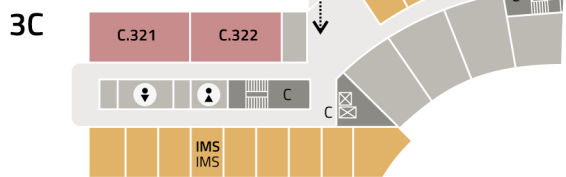

AREÁL JINONICE

orientační plán

JINONICE CAMPUS

floor plan

FAKULTA
SOCIÁLNÍCH VĚD
Univerzita Karlova

-1C FOTOKOMORA DARKROOM
C.019-C.025
PODZEMNÍ PARKOVÁNÍ PARKING

- **Fakulta sociálních věd - děkanát (FSV)**
Faculty of Social Sciences - Dean's Office (FSV)
- **Institut ekonomických studií (IES)**
Institute of Economic Studies (IES)
- **Institut komunikačních studií a žurnalistiky (IKSŽ)**
Institute of Communication Studies and Journalism (ICSJ)
- **Institut mezinárodních studií (IMS)**
Institute of International Studies (IMS)
- **Institut politologických studií (IPS)**
Institute of Political Studies (IPS)
- **Institut sociologických studií (ISS)**
Institute of Sociological Studies (ISS)
- **Centrum jazykové přípravy (dočasně) (CJP)**
Language Centre (temporary) (LC)
- **Rozhlasová a televizní laboratoř (RTL)**
Radio Television Laboratory (RTL)
- **Učebny, posluchárny**
Classrooms, auditoriums
- **IT oddělení (IT)**
IT department (IT)
- **Provozně technické oddělení (PTO)**
Technical department (TD)