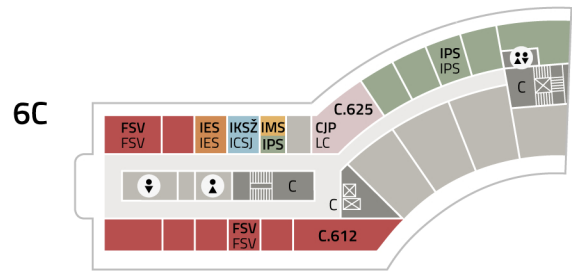

AREÁL JINONICE

orientační plán

JINONICE CAMPUS

floor plan

FAKULTA
SOCIÁLNÍCH VĚD
Univerzita Karlova

-1C FOTOKOMORA DARKROOM
C.019-C.025
PODZEMNÍ PARKOVÁNÍ PARKING

- **Fakulta sociálních věd - děkanát (FSV)**
Faculty of Social Sciences - Dean's Office (FSV)
- **Institut ekonomických studií (IES)**
Institute of Economic Studies (IES)
- **Institut komunikačních studií a žurnalistiky (IKSŽ)**
Institute of Communication Studies and Journalism (ICSJ)
- **Institut mezinárodních studií (IMS)**
Institute of International Studies (IMS)
- **Institut politologických studií (IPS)**
Institute of Political Studies (IPS)
- **Institut sociologických studií (ISS)**
Institute of Sociological Studies (ISS)
- **Centrum jazykové přípravy (dočasně) (CJP)**
Language Centre (temporary) (LC)
- **Rozhlasová a televizní laboratoř (RTL)**
Radio Television Laboratory (RTL)
- **Učebny, posluchárny**
Classrooms, auditoriums
- **IT oddělení (IT)**
IT department (IT)
- **Provozně technické oddělení (PTO)**
Technical department (TD)

- ▲ **Vstup**
Entrance
- i **Informace**
Info
- ⬆️ **Schodiště, výtah**
Stairs, elevator
- 🚻 **WC muži/ženy**
Restroom men/women
- 🚪 **Šatna**
Cloakroom
- 🖨️ **Copycentrum**
Copy centre