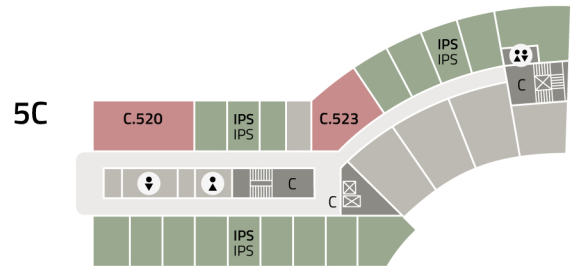

AREÁL JINONICE

orientační plán

JINONICE CAMPUS

floor plan

FAKULTA
SOCIÁLNÍCH VĚD
Univerzita Karlova

-1C FOTOKOMORA DARKROOM
C.019-C.025
PODZEMNÍ PARKOVÁNÍ PARKING

- **Fakulta sociálních věd - děkanát (FSV)**
Faculty of Social Sciences - Dean's Office (FSV)
- **Institut ekonomických studií (IES)**
Institute of Economic Studies (IES)
- **Institut komunikačních studií a žurnalistiky (IKSŽ)**
Institute of Communication Studies and Journalism (ICSJ)
- **Institut mezinárodních studií (IMS)**
Institute of International Studies (IMS)
- **Institut politologických studií (IPS)**
Institute of Political Studies (IPS)
- **Institut sociologických studií (ISS)**
Institute of Sociological Studies (ISS)
- **Centrum jazykové přípravy (dočasně) (CJP)**
Language Centre (temporary) (LC)
- **Rozhlasová a televizní laboratoř (RTL)**
Radio Television Laboratory (RTL)
- **Učebny, posluchárny**
Classrooms, auditoriums
- **IT oddělení (IT)**
IT department (IT)
- **Provozně technické oddělení (PTO)**
Technical department (TD)

- ▲ **Vstup**
Entrance
- i **Informace**
Info
- ⬆️ **Schodiště, výtah**
Stairs, elevator
- 🚻 **WC muži/ženy**
Restroom men/women
- 🚪 **Šatna**
Cloakroom
- 🖨️ **Copycentrum**
Copy centre