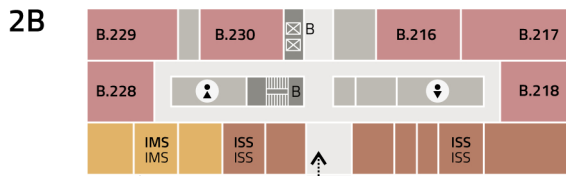

AREÁL JINONICE

orientační plán

JINONICE CAMPUS

floor plan

FAKULTA
SOCIÁLNÍCH VĚD
Univerzita Karlova

-1C FOTOKOMORA DARKROOM
C.019-C.025
PODZEMNÍ PARKOVÁNÍ PARKING

- **Fakulta sociálních věd - děkanát (FSV)**
Faculty of Social Sciences - Dean's Office (FSV)
- **Institut ekonomických studií (IES)**
Institute of Economic Studies (IES)
- **Institut komunikačních studií a žurnalistiky (IKSŽ)**
Institute of Communication Studies and Journalism (ICSJ)
- **Institut mezinárodních studií (IMS)**
Institute of International Studies (IMS)
- **Institut politologických studií (IPS)**
Institute of Political Studies (IPS)
- **Institut sociologických studií (ISS)**
Institute of Sociological Studies (ISS)
- **Centrum jazykové přípravy (dočasně) (CJP)**
Language Centre (temporary) (LC)
- **Rozhlasová a televizní laboratoř (RTL)**
Radio Television Laboratory (RTL)
- **Učebny, posluchárny**
Classrooms, auditoriums
- **IT oddělení (IT)**
IT department (IT)
- **Provozně technické oddělení (PTO)**
Technical department (TD)